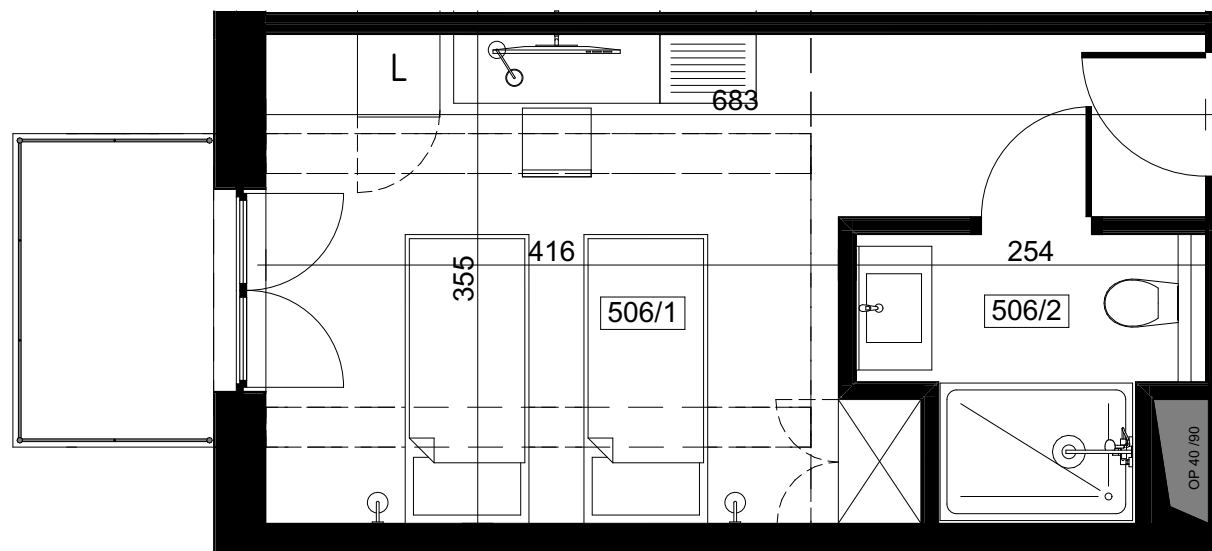

Hotels & Preference

SZKLARSKA PORĘBA

HÔTELS &
PRÉFÉRENCE

LOKAL NR : 506

PIĘTRO : 5

506/1	Pokój	18,9
506/2	Łazienka	4,2

POWIERZCHNIA UŻYTKOWA **23,1 m²**

WYSOKOŚĆ MIESZKANIA 2,57 m

POWIERZCHNIA BALKONU 3,3 m²

Polish Mountain Resorts
Sp. z o.o. Sp. komandytowa

0 1 2 3 4 m